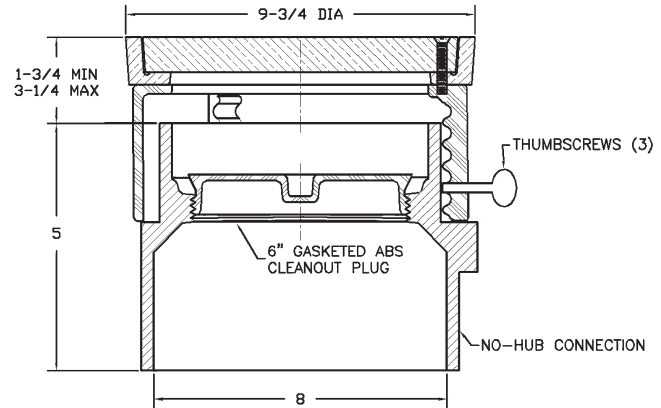

FOR OUTLET TYPE SPECIFY -Z

TYPE NO.	PIPE SIZE	LBS.
57008-Z-CI	8	25