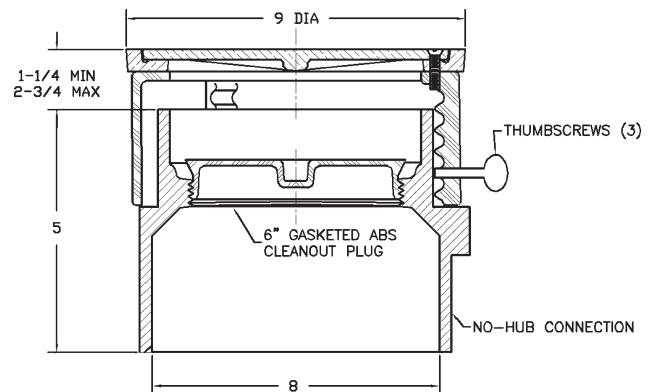

FOR OUTLET TYPE SPECIFY -Z

TYPE NO.	PIPE SIZE	LBS.
57008-Z-1	8	18