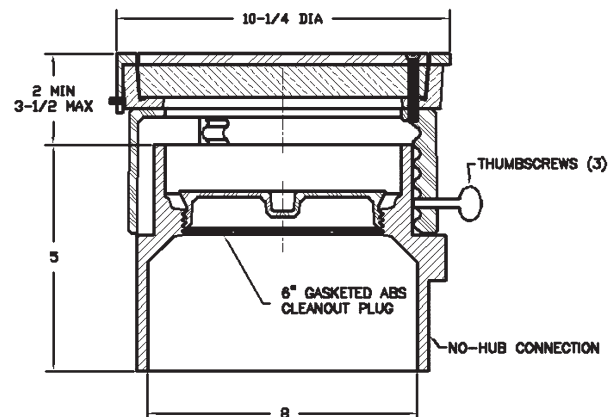

FOR OUTLET TYPE SPECIFY -Z

TYPE NO.	PIPE SIZE	LBS.
57008-Z-1-SD	8	31