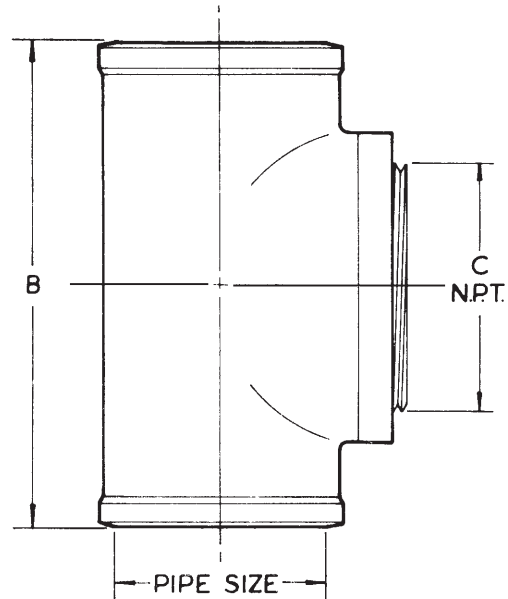

#### OUTLET:

- Z No-Hub Outlet

FOR OUTLET TYPE SPECIFY -Z

TYPE NO.	PIPE SIZE	B	C	LBS.
58912	2	6-3/8	2	5
58913	3	7-3/4	3	8
58914	4	8-7/8	4	12
58916	6	12-1/2	6	20