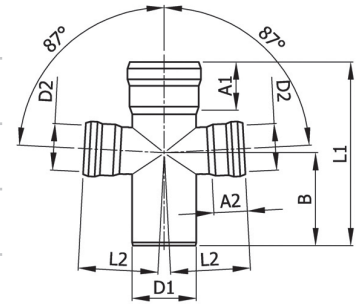

PUSH-FIT CROSS

SERIES NUMBER	PIPE SIZE NOM.	D1 PIPE O.D.	D2 PIPE O.D.	A1 - MIN INSERT DEPTH	A2 - MIN INSERT DEPTH	L1	L2	B	WT LBS
JF-1851	2X1 1/2	2.1 (53)	1.7 (42)	1.5 (38)	1.2 (30)	6.5 (165)	2.9 (73)	3.3 (84)	1.3
JF-1852	2X2	2.1 (53)	2.1 (53)	1.5 (38)	1.5 (38)	6.5 (165)	3.2 (81)	3.3 (84)	1.2
JF-1854	3X2	2.9 (73)	2.1 (53)	2.2 (55)	1.5 (38)	7.6 (192)	3.6 (91)	3.9 (98)	1.6
JF-1856	3X3	2.9 (73)	2.9 (73)	2.2 (55)	2.2 (55)	8.2 (209)	4.3 (109)	4.2 (107)	2.0
JF-1860	4X3	4.0 (102)	2.9 (73)	2.8 (70)	2.2 (55)	11.5 (291)	4.8 (123)	5.8 (148)	3.4
JF-1862	4X4	4.0 (102)	4.0 (102)	2.8 (70)	2.8 (70)	11.5 (291)	5.4 (138)	5.8 (148)	4.0
JF-1864	6X4	6.3 (159)	4.0 (102)	3.1 (80)	2.8 (70)	13.5 (343)	6.5 (166)	6.9 (175)	5.9
JF-1867	6X6	6.3 (159)	6.3 (159)	3.1 (80)	3.1 (80)	15.9 (403)	7.0 (178)	8.1 (205)	7.0
JF-1874	8X4	8.6 (219)	4.0 (102)	4.7 (120)	2.8 (70)	17.4 (441)	7.7 (196)	8.9 (225)	11.0
JF-1877	8X6	8.6 (219)	6.3 (159)	4.7 (120)	3.1 (80)	17.4 (441)	8.2 (208)	8.9 (225)	12.7
JF-1878	8X8	8.6 (219)	8.6 (219)	4.7 (120)	4.7 (120)	19.3 (491)	9.8 (249)	9.8 (250)	20.2