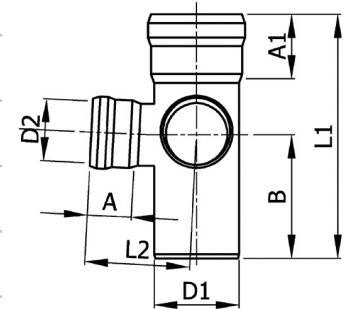

PUSH-FIT OFFSET DOUBLE TEE

SERIES NUMBER	PIPE SIZE NOM.	D1 PIPE O.D.	D2 PIPE O.D.	A1 - MIN INSERT DEPTH	A2 - MIN INSERT DEPTH	L1	L2	B	WT LBS
JF-1920	2X1 1/2	2.1 (53)	1.7 (42)	1.5 (38)	1.2 (30)	6.5 (165)	2.9 (73)	3.3 (84)	.90
JF-1922	2X2	2.1 (53)	2.1 (53)	1.5 (38)	1.5 (38)	6.5 (165)	3.2 (81)	3.3 (84)	.77
JF-1926	3X2	2.9 (73)	2.1 (53)	2.2 (55)	1.5 (38)	7.6 (192)	3.6 (91)	3.9 (98)	1.6
JF-1928	3X3	2.9 (73)	2.9 (73)	2.2 (55)	2.2 (55)	8.2 (209)	4.3 (109)	4.2 (107)	2.0
JF-1934	4X3	4.0 (102)	2.9 (73)	2.8 (70)	2.2 (55)	11.5 (291)	4.8 (123)	5.8 (148)	3.2
JF-1936	4X4	4.0 (102)	4.0 (102)	2.8 (70)	2.8 (70)	11.5 (291)	5.4 (138)	5.8 (148)	4.0
JF-1944	6X4	6.3 (159)	4.0 (102)	3.1 (80)	2.8 (70)	13.5 (343)	6.5 (166)	6.9 (175)	5.4
JF-1952	6X6	6.3 (159)	6.3 (159)	3.1 (80)	3.1 (80)	15.9 (403)	7.0 (178)	8.1 (205)	7.0
JF-1956	8X4	8.6 (219)	4.0 (102)	4.7 (120)	2.8 (70)	17.4 (441)	7.7 (196)	8.9 (225)	11.2
JF-1960	8X6	8.6 (219)	6.3 (159)	4.7 (120)	3.1 (80)	17.4 (441)	8.2 (208)	8.9 (225)	12.1
JF-1962	8X8	8.6 (219)	8.6 (219)	4.7 (120)	4.7 (120)	19.3 (491)	9.8 (249)	9.8 (250)	20.2