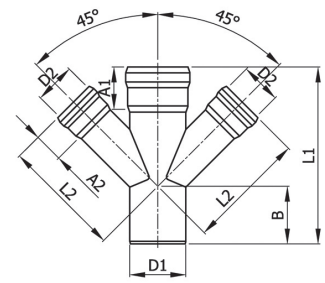

PUSH-FIT 45 DEGREE DOUBLE WYE

SERIES NUMBER	PIPE SIZE NOM.	D1 PIPE O.D.	D2 PIPE O.D.	A1 - MIN INSERT DEPTH	A2 - MIN INSERT DEPTH	L1	L2	B	WT LBS
JF-1537	2X1 1/2	2.1 (53)	1.7 (42)	1.5 (38)	1.2 (30)	7.8 (198)	5.8 (148)	2.6 (65)	.77
JF-1538	2X2	2.1 (53)	2.1 (53)	1.5 (38)	1.5 (38)	7.8 (198)	5.2 (133)	2.6 (65)	1.17
JF-1540	3X2	2.9 (73)	2.1 (53)	2.2 (55)	1.5 (38)	9.1 (230)	6.1 (155)	3.0 (75)	1.8
JF-1542	3X3	2.9 (73)	2.9 (73)	2.2 (55)	2.2 (55)	10.0 (255)	6.7 (170)	3.3 (85)	2.2
JF-1546	4X3	4.0 (102)	2.9 (73)	2.8 (70)	2.2 (55)	11.8 (300)	8.3 (210)	3.5 (90)	3.3
JF-1548	4X4	4.0 (102)	4.0 (102)	2.8 (70)	2.8 (70)	13.2 (335)	8.9 (225)	4.3 (110)	3.4
JF-1552	6X4	6.3 (159)	4.0 (102)	3.1 (80)	2.8 (70)	14.6 (370)	11.1 (281)	3.5 (89)	6.6
JF-1554	6X6	6.3 (159)	6.3 (159)	3.1 (80)	3.1 (80)	18.1 (460)	12.6 (320)	5.5 (140)	8.5
JF-1556	8X4	8.6 (219)	4.0 (102)	4.7 (120)	2.8 (70)	17.5 (445)	13.6 (345)	3.9 (100)	12.4
JF-1557	8X6	8.6 (219)	6.3 (159)	4.7 (120)	3.1 (80)	21.3 (540)	15.4 (390)	5.9 (150)	15.0
JF-1558	8x8	8.6 (219)	8.6 (219)	4.7 (120)	4.7 (120)	24.4 (620)	16.9 (430)	7.5 (190)	22.0